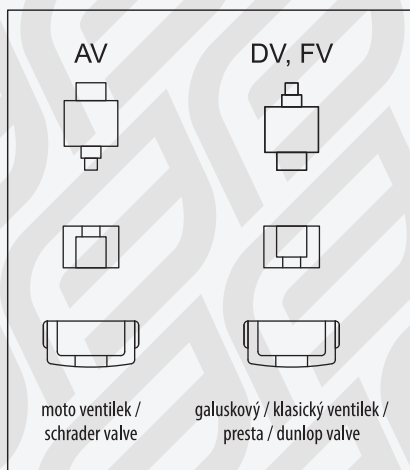

- material Al, length 27 cm
- by turning of the inner part of pump head you can use with all types of valves, as picture below
- lockable pump head
- folding plastic handle
- maximum pressure 120 PSI/8 BAR

INSTRUCTIONS

- by turning of the inner part of pump head choose a correct type of valve.
- lock by a lever
- inflate the tire to a required pressure

DE

POCKET PUMPE FORCE TELESKOP AL, SCHWARZ

- material Al, Länge 27 cm
- Inner-Valve Retention System für Ventil wechseln – für alle Ventil Typen, sieh Bild unten
- abschließbar Kopf-Pumpen
- Klappgriff
- maximal Druck 120 PSI/8 BAR

INSTRUKTION

- Inner-Valve Retention System für Ventil ändern – andere Seite Inner-Valve
- Hebel mit Schloss
- Gewünschte Druck aufblasen

Art. 75120

Dodavatel / Importer / Поставщик
 KCK Cyklosport-Mode s.r.o.
 Bartošova 348, 765 02 Otrokovice-Kvitkovice, CZ
 www.kckcyklosport.cz, www.force.cz
 Země původu Taiwan / Made in Taiwan /
 Страна происхождения Тайвань